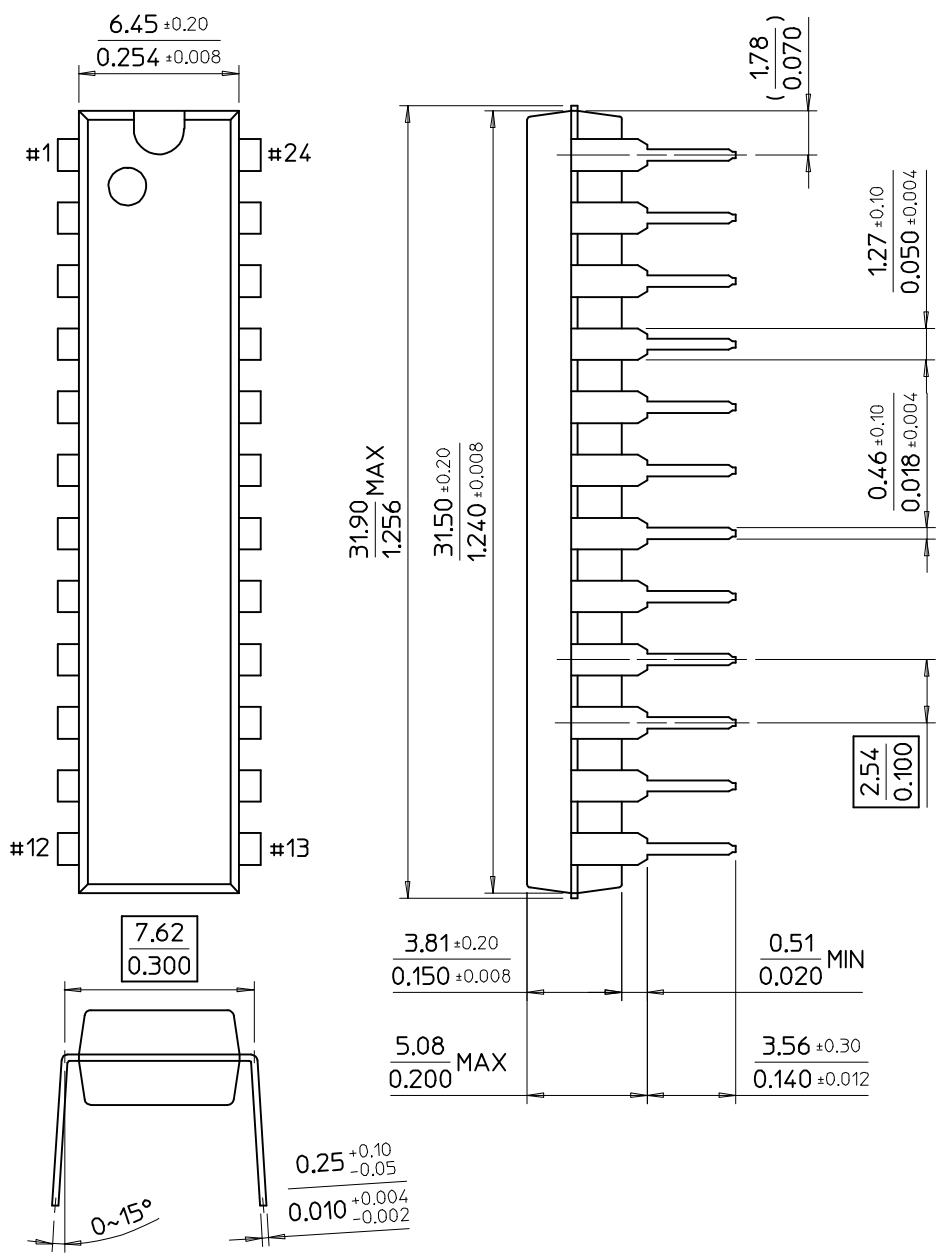

24-DIP-300

Dimensions in Millimeters/inches

SAMSUNG ELECTRONICS CO.,LTD.